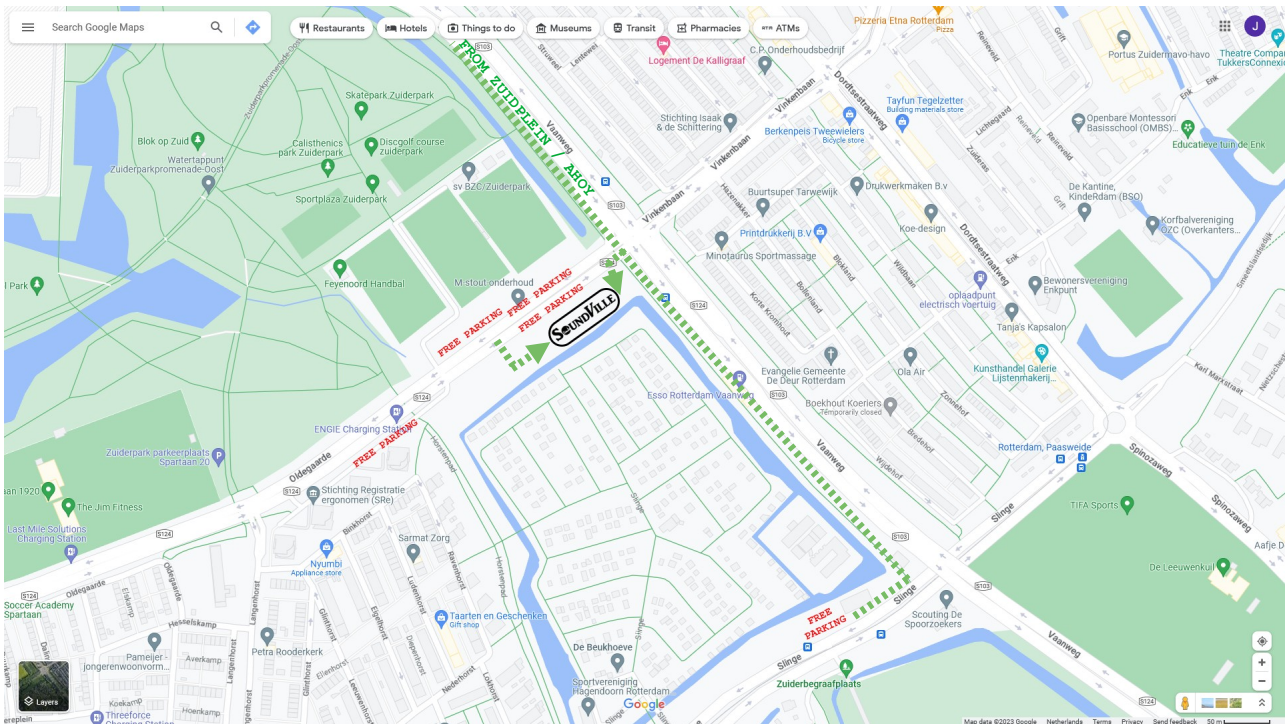

SOUNDVILLE

Routebeschrijving SoundVille Route Directions
Oldegaarde 4, 3084 ED Rotterdam

Openbaar Vervoer:

Loopafstand (1,5 km) van winkelcentrum Zuidplein / evenementenhal Rotterdam Ahoy

- Bus 84 Zuidplein<>Barendrecht Halte Vaanweg
- Bus 70 Halte Zuiderbegraafplaats
- Tram 25 Halte Groene Hilledijk

Met de auto:

Rijd vanaf ring Rotterdam-Zuid A15 of A29 richting Ahoy. Bij de tweede stoplichten (net na het Esso pompstation) links afslaan de Oldegaarde in. SoundVille bevindt zich nu aan uw linkerzijde.

Public Transport:

Walking distance (1.5 km) from Zuidplein shopping center / Rotterdam Ahoy conference centre

- Bus 84 Zuidplein<>Barendrecht Vaanweg bus stop
- Bus 70 Zuiderbegraafplaats bus stop
- Tram 25 Groene Hilledijk tram stop

By car:

Take the A15 or A29 ring road towards Ahoy in Rotterdam-Zuid. Turn left at the second traffic lights (just after the Esso petrol station) onto Oldegaarde. SoundVille is now located on your left-hand side.